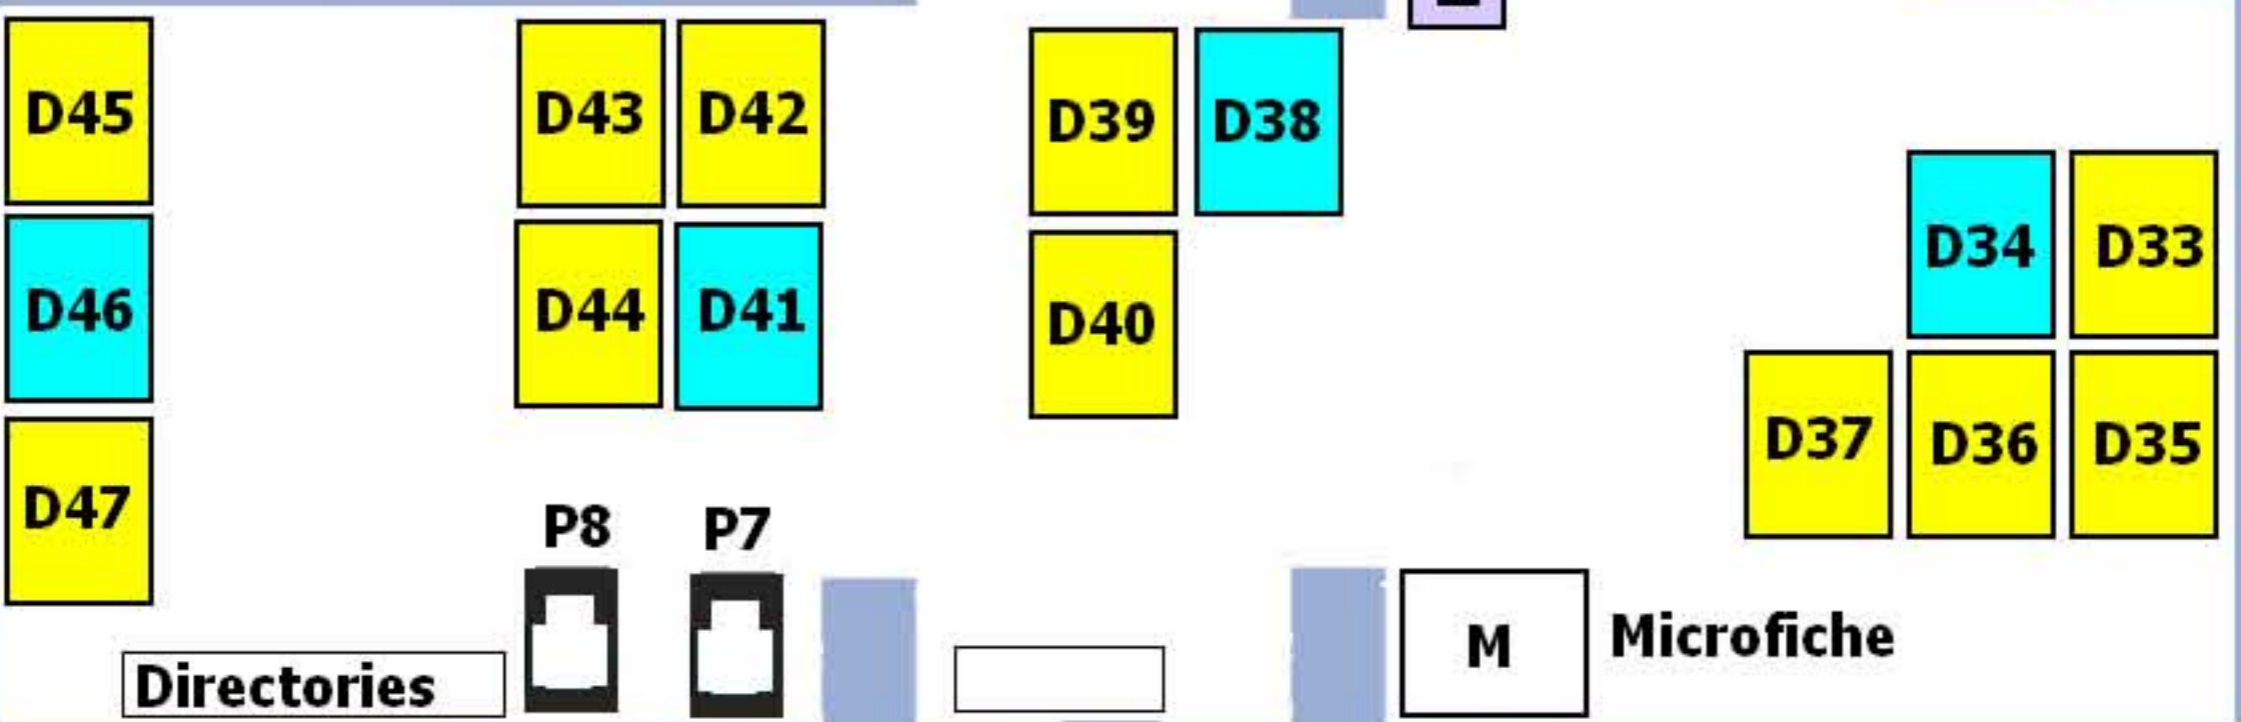

Directories

M Microfiche