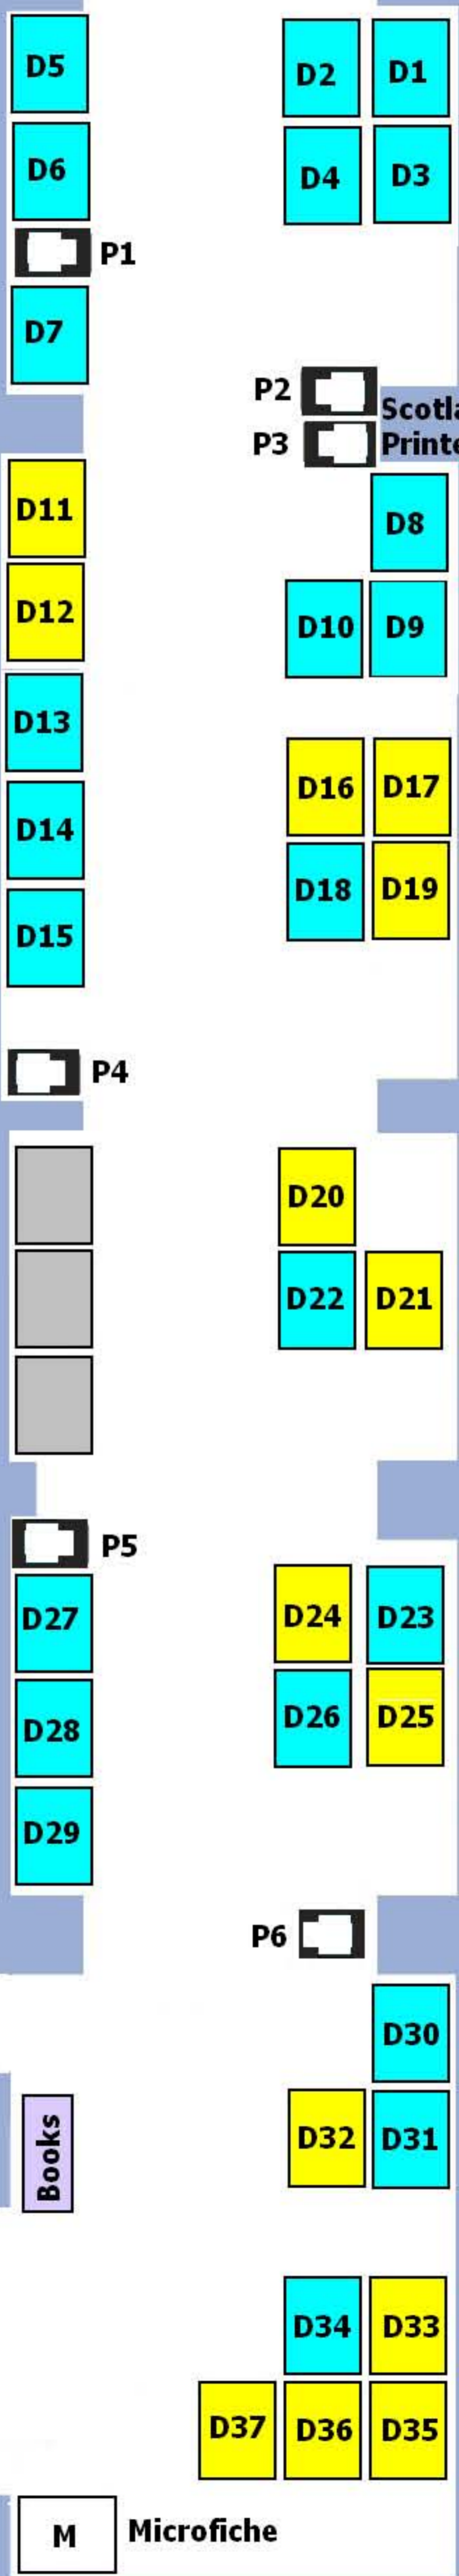

Dundas Room

To toilets and Cafe

Microfiche

Reference Library

Access to Garden & Matheson Dome

Till 4

Supervisors Desk

Printer

- Printer 1: D1 - D6
- Printer 2: D7 - D11
- Printer 3: D12 - D17
- Printer 4: D18 - D22
- Printer 5: D23 - D29
- Printer 6: D30 - D36
- Printer 7: D37 - D42
- Printer 8: D43 - D47

- Season Ticket Holders
- ScotlandsPeople
- StandAlone Computers

Stand Alone

To Corridor

Books

Directories

M Microfiche