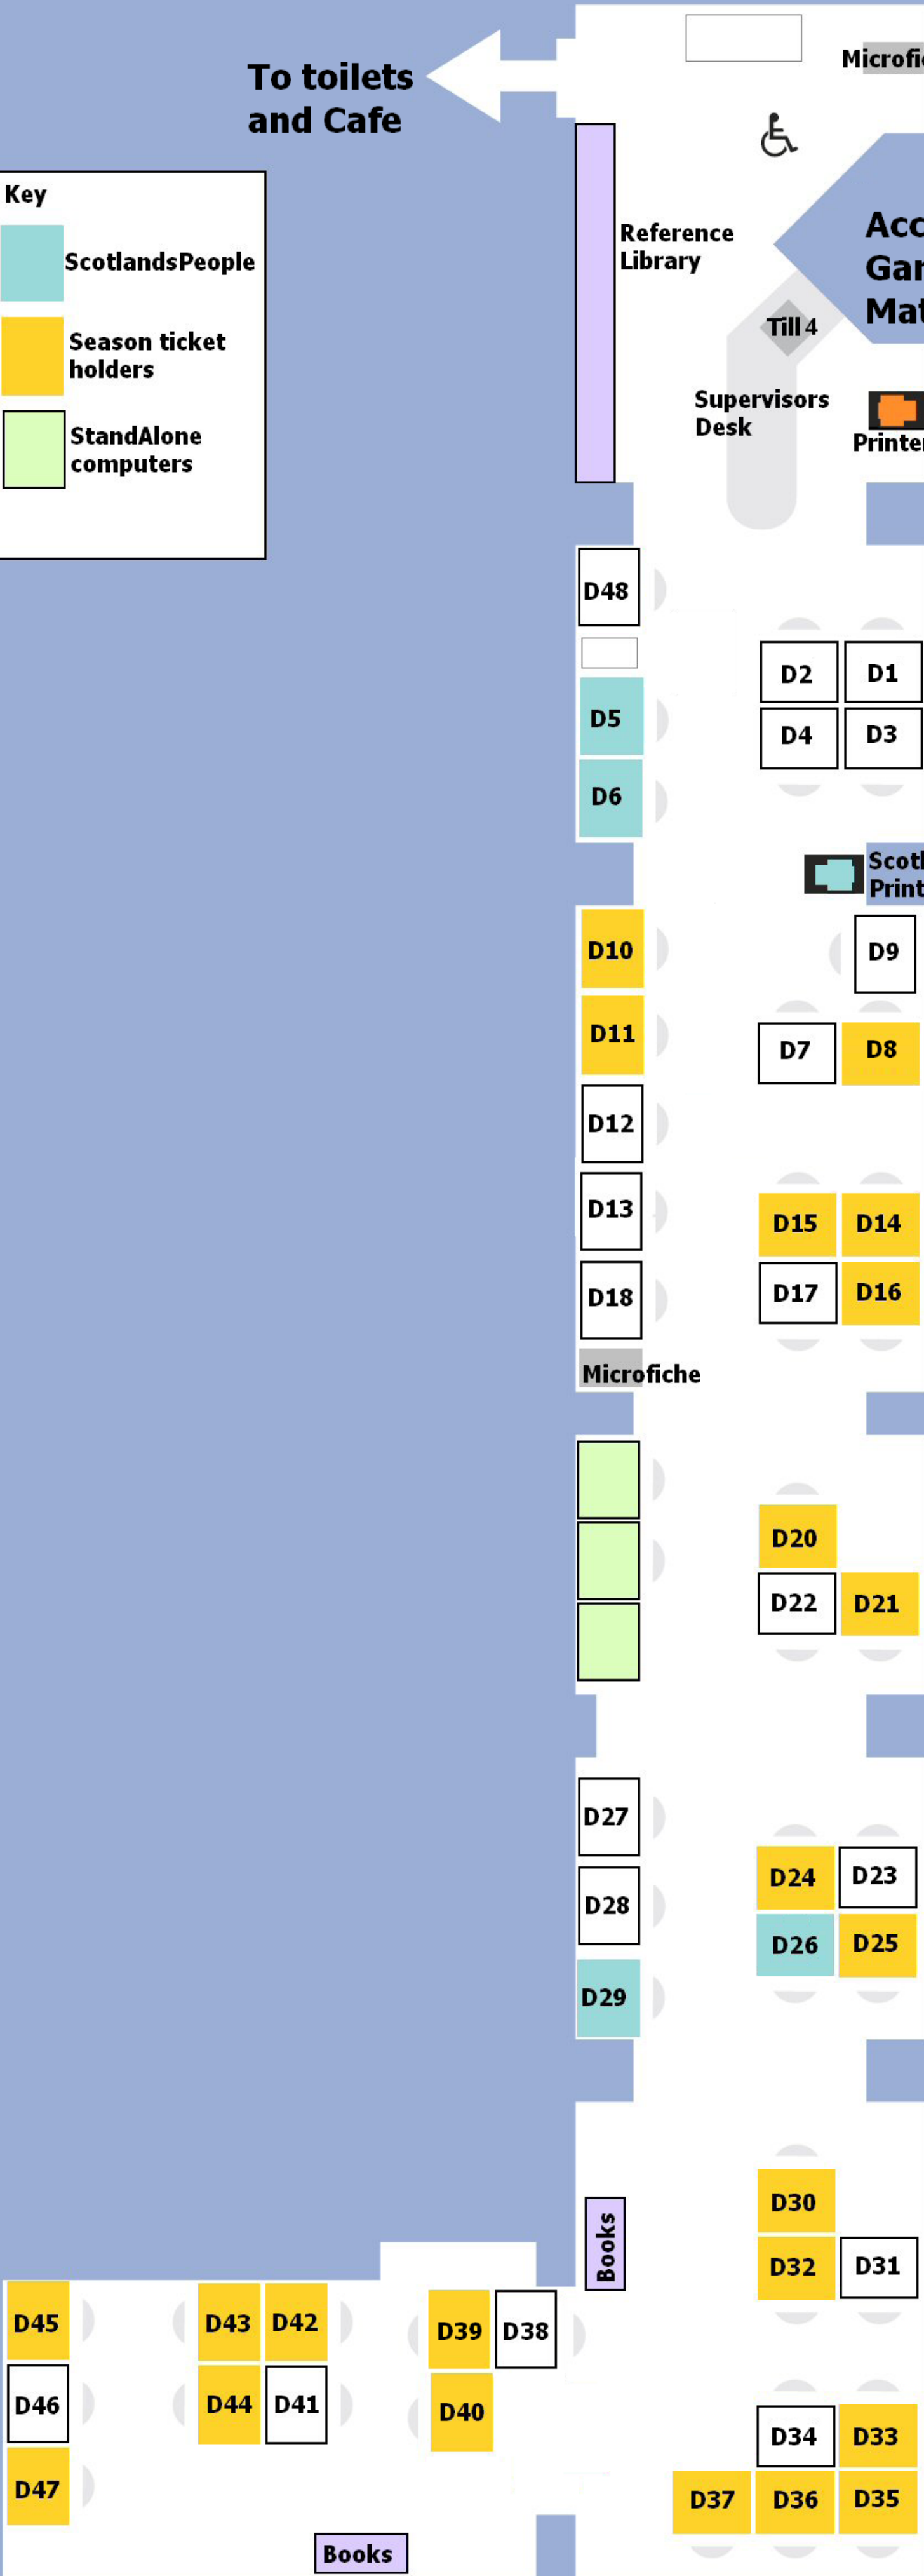

# Dundas Room

To toilets  
and Cafe

**Key**

- ScotlandsPeople
- Season ticket holders
- StandAlone computers

Microfiche

Reference  
Library

Access to  
Garden &  
Matheson Dome

Till 4

Supervisors  
Desk

Printer

D48

D5

D6

D2

D1

D4

D22

D21

D27

D24

D23

D28

D26

D25

D29

D30

D32

D31

D45

D43

D42

D39